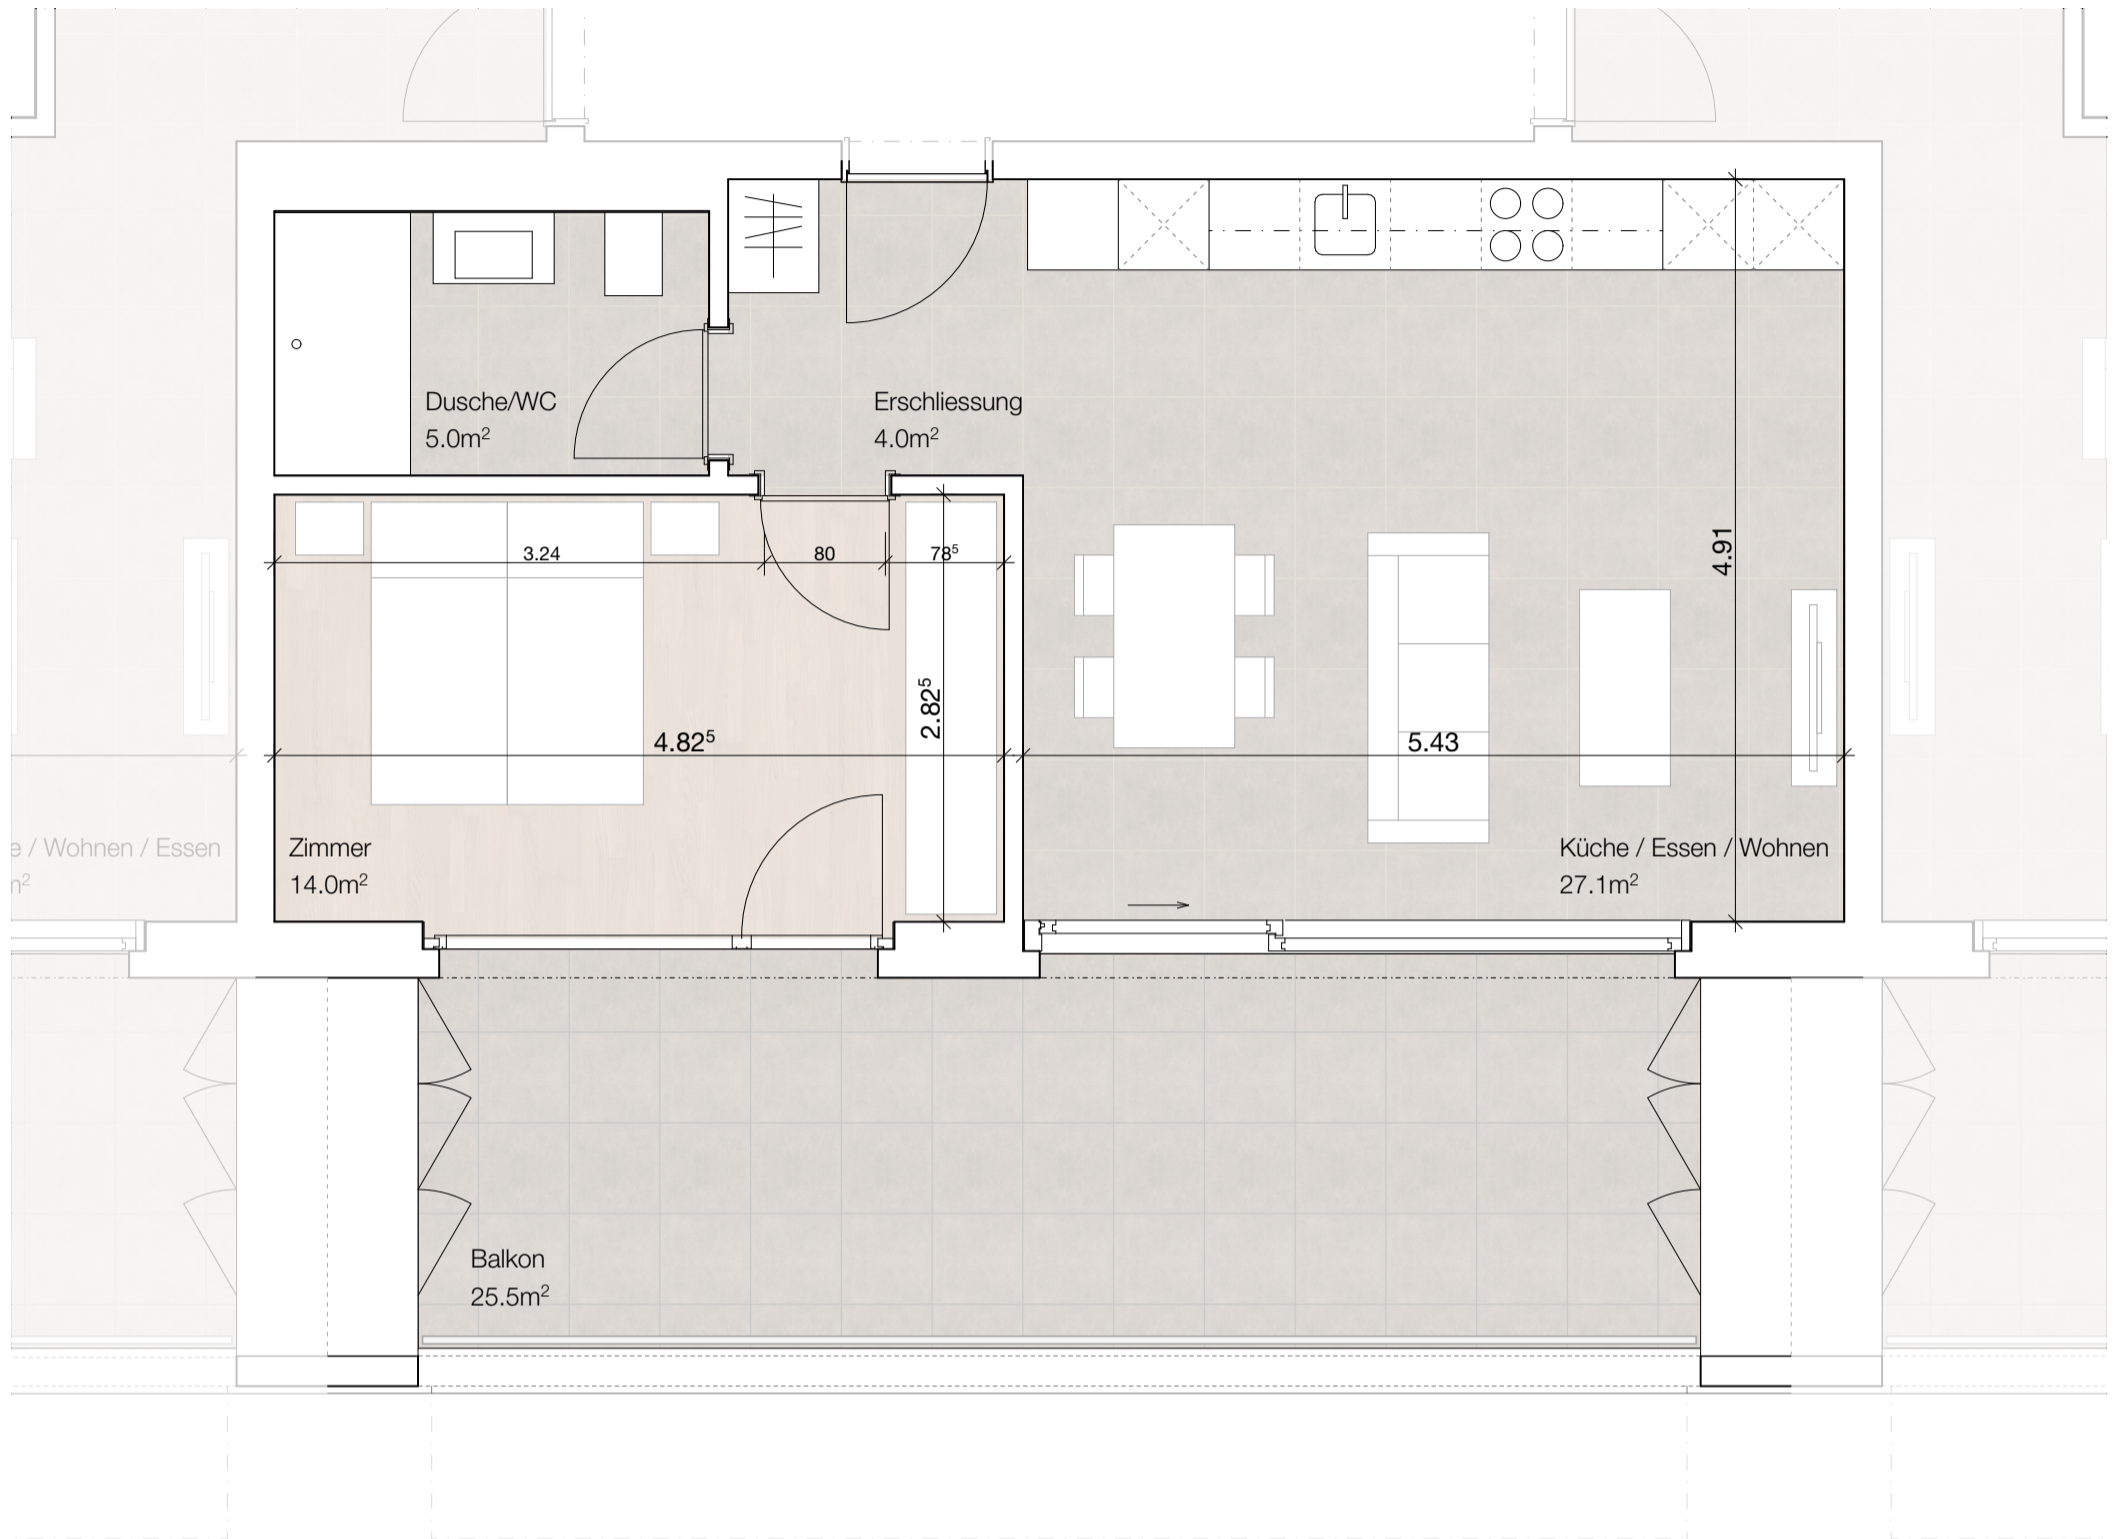

2.5 Zimmer mit Balkon
2.5 Pièces avec balcon

Gebäude Nr.:	Brunnenweg 4 + 6
Bâtiment No.:	Brunnenweg 4 + 6
Geschoss:	2. - 4. Obergeschoss
Etage:	2ème - 4ème étage
Zimmerzahl:	
Nombre de pièces:	2.5
Nettowohnfläche:	
Surface nette habitable:	50.1 m²
Balkonfläche:	
Surface du balcon:	25.5 m²
Gesamtfläche:	
Surface totale:	75.6 m²

Konfiguration rechts:
 Configuration droite: