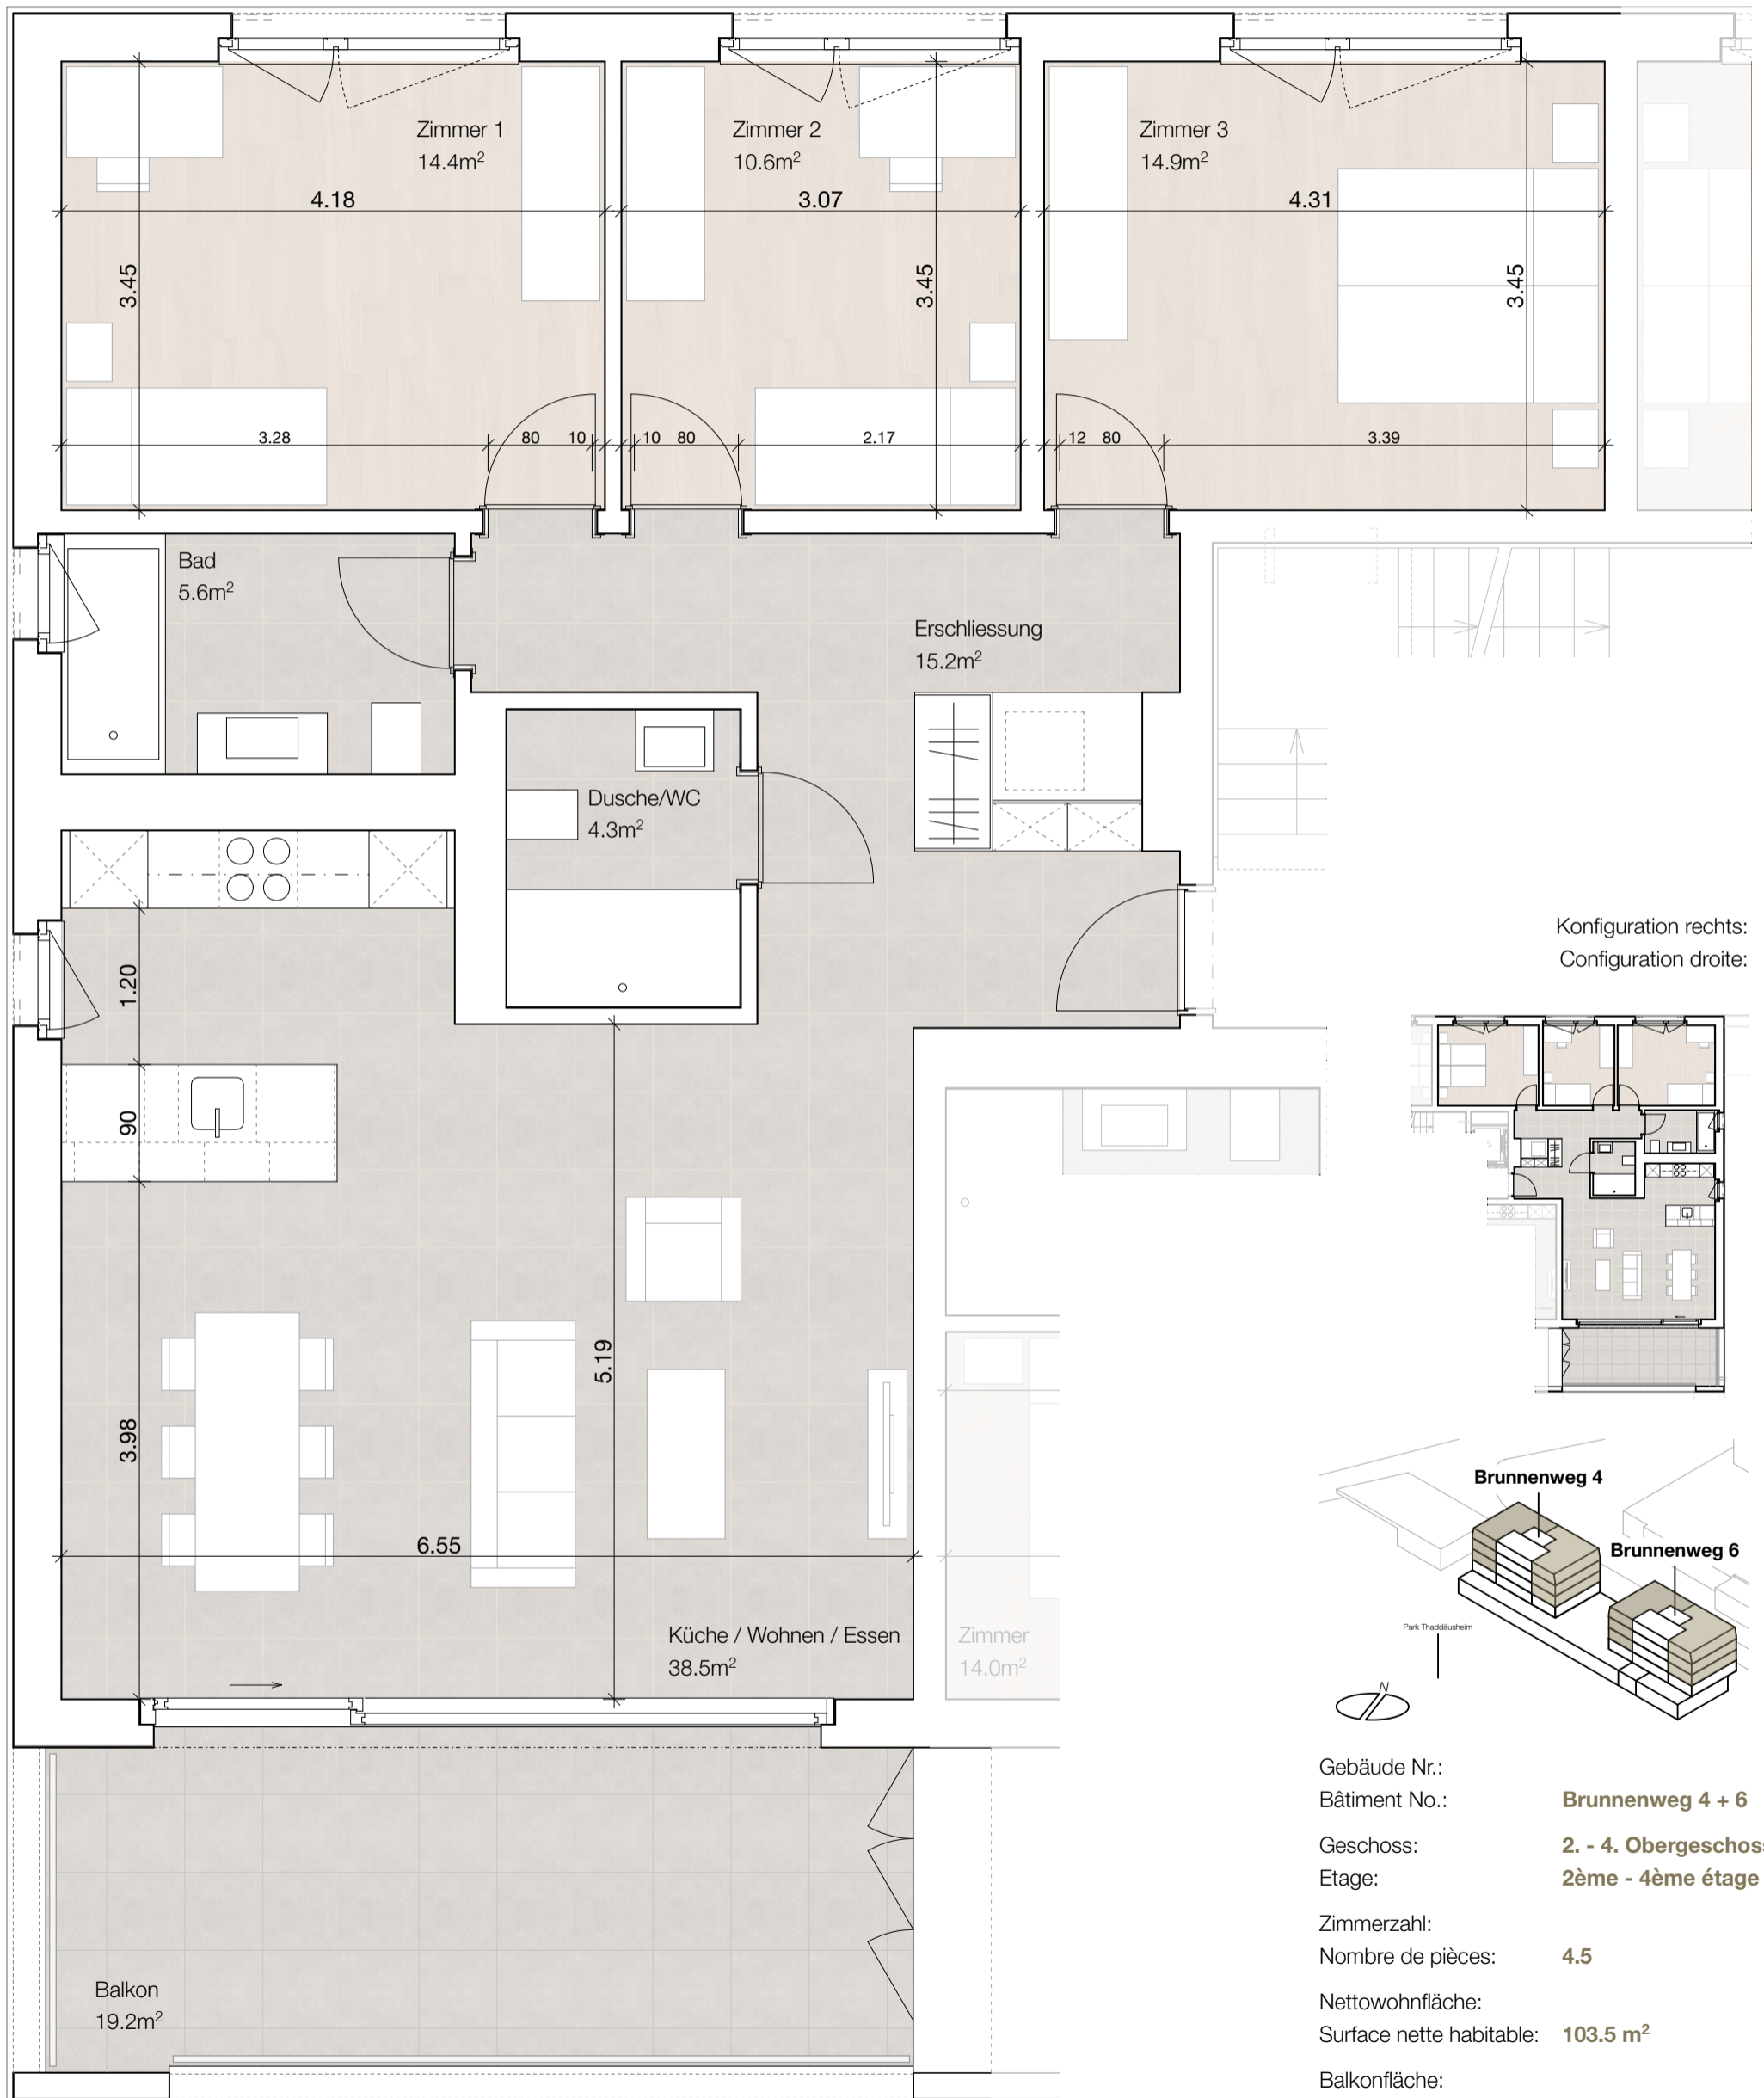

**4.5 Zimmer mit Balkon**  
**4.5 Pièces avec balcon**

|                          |                             |
|--------------------------|-----------------------------|
| Gebäude Nr.:             |                             |
| Bâtiment No.:            | <b>Brunnenweg 4 + 6</b>     |
| Geschoss:                | <b>2. - 4. Obergeschoss</b> |
| Etage:                   | <b>2ème - 4ème étage</b>    |
| Zimmerzahl:              |                             |
| Nombre de pièces:        | <b>4.5</b>                  |
| Nettowohnfläche:         |                             |
| Surface nette habitable: | <b>103.5 m²</b>             |
| Balkonfläche:            |                             |
| Surface du balcon:       | <b>19.2 m²</b>              |
| Gesamtfläche:            |                             |
| Surface totale:          | <b>122.7 m²</b>             |